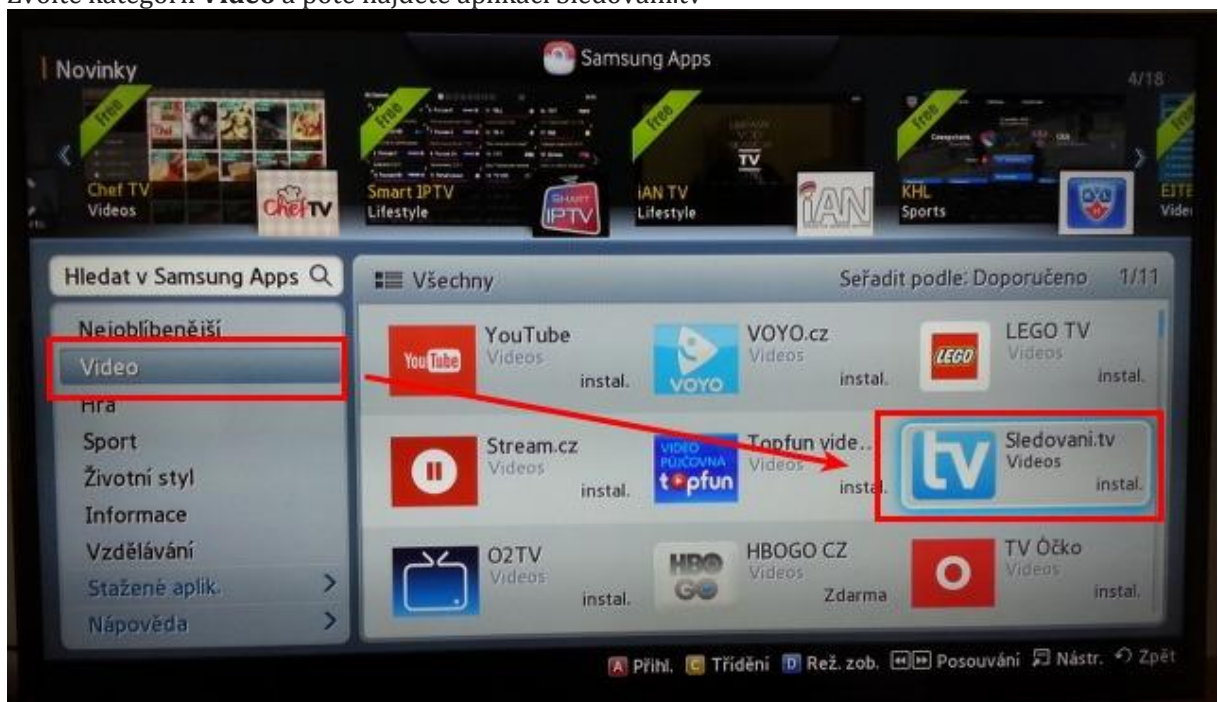

Službu je možnost využívat prostřednictvím aplikace pro Samsung Smart TV.

Podporované modely televizí:

- Chytré televize Samsung, modelová řada 2012 až 2017.

Postup instalace aplikace

1. Spusťte na televizi Smart Hub stisknutím barevného tlačítka na dálkovém ovladači.
2. Šipkami zvolte aplikaci **Samsung Apps** a spusťte ji.

3. Zvolte kategorii **Video** a poté najdete aplikaci Sledovani.tv

4. Zvolte tlačítko **Stáhnout**.

5. Aplikace se nyní nachází na Smart Hubu na obrazovce **Další aplikace**.

Párování aplikace - spojení s účtem na sledovanitv

1. Aplikace zobrazí Průvodce a poté párovací obrazovku se zobrazeným **párovacím kódem**.
2. Párovací kód zadejte na stránce [Přidat televizi](#) po přihlášení na webu sledovanitv.cz přes internetový prohlížeč na počítači.
Po úspěšném spárování se Vám v aplikaci automaticky rozběhne přehrávání televizních kanálů.